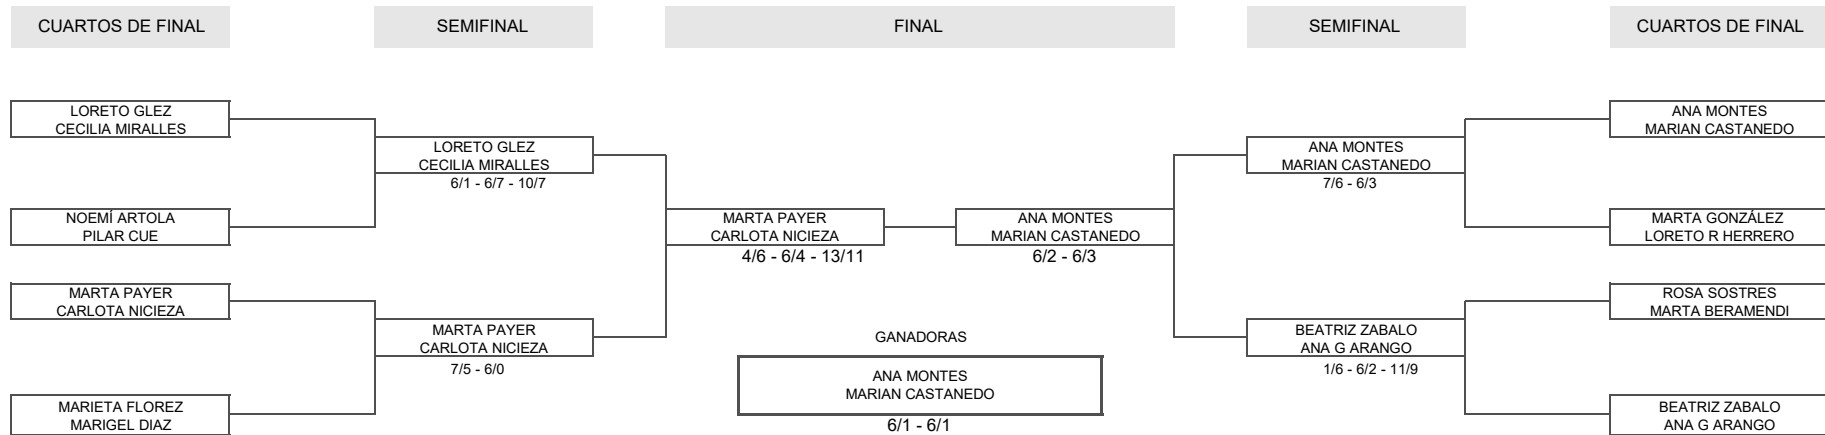

Social de Pádel R.C.T.O.

CUADRO CONSOLACIÓN FEMENINO

SabadellHerrero