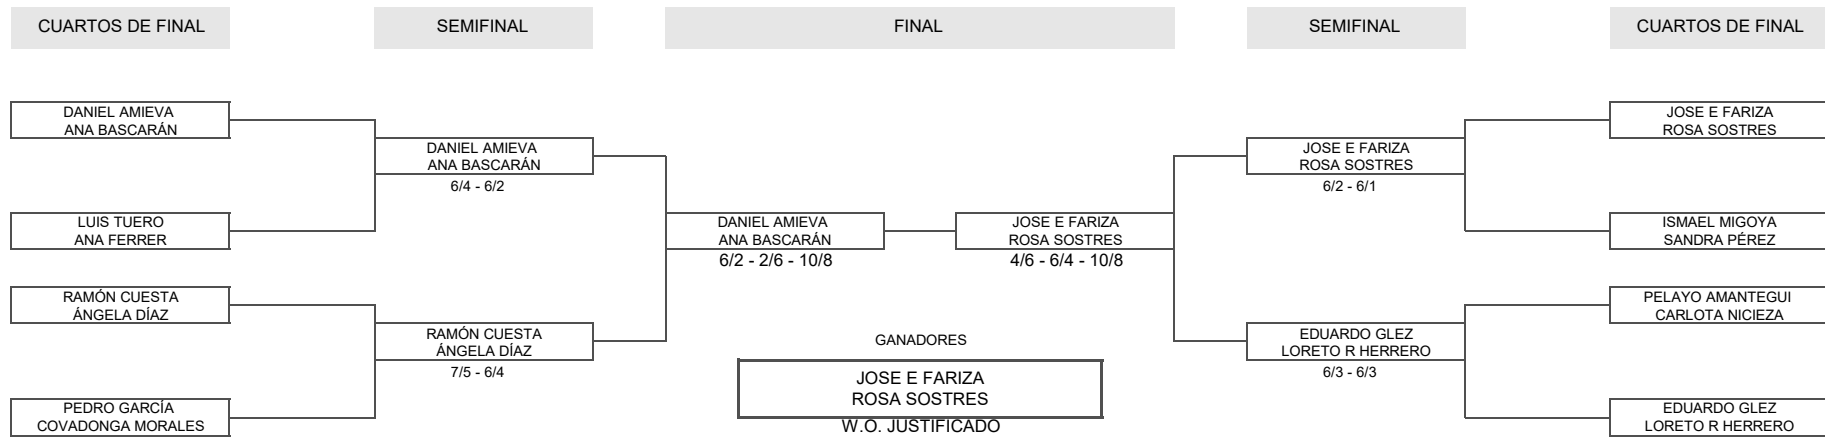

Social de Pádel R.C.T.O.

CUADRO CONSOLACIÓN MIXTO

SabadellHerrero