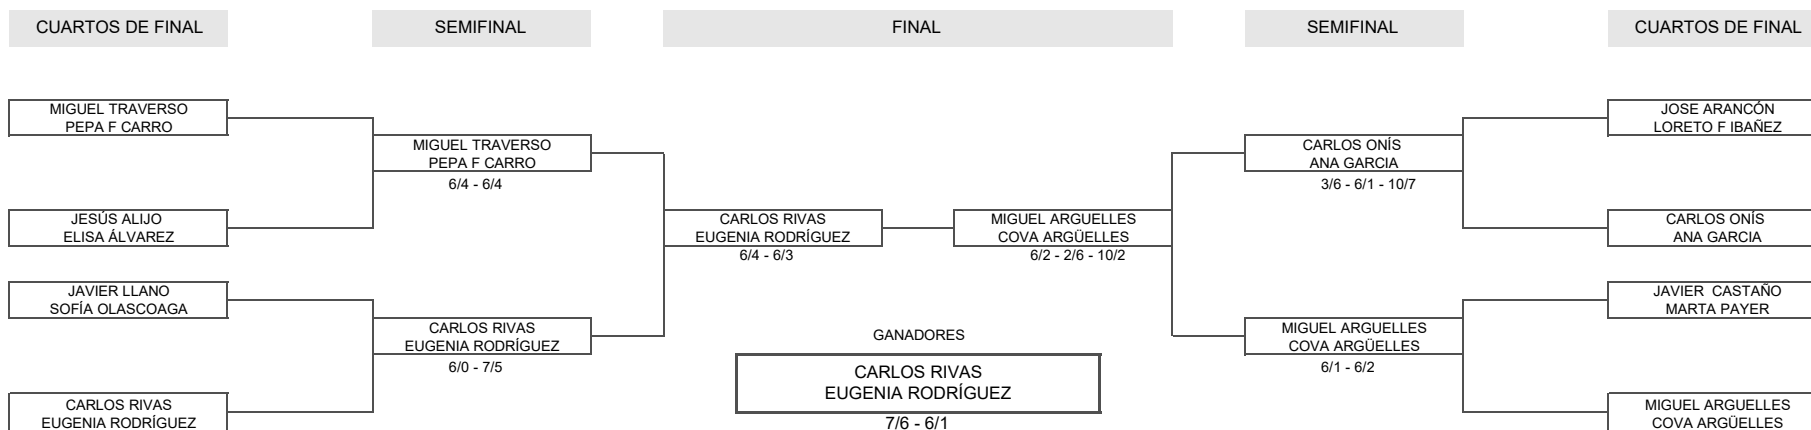

Social de Pádel R.C.T.O.

CUADRO FINAL MIXTO

SabadellHerrero