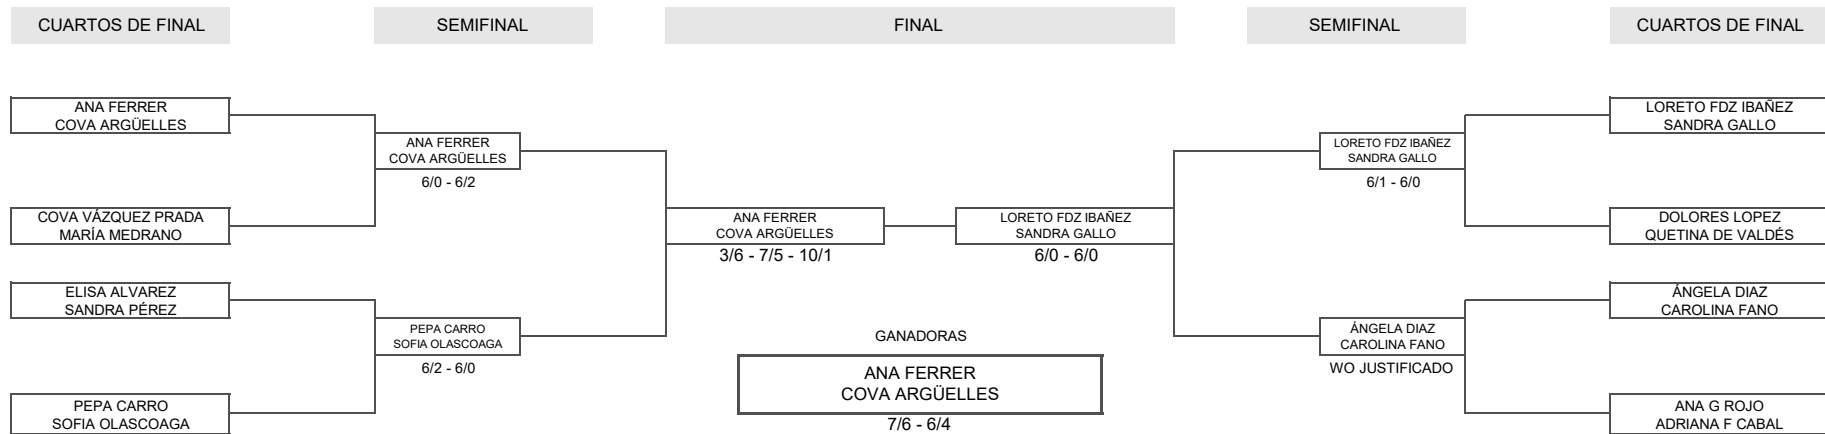

# Social de Pádel R.C.T.O.

## CUADRO FINAL FEMENINO

SabadellHerrero