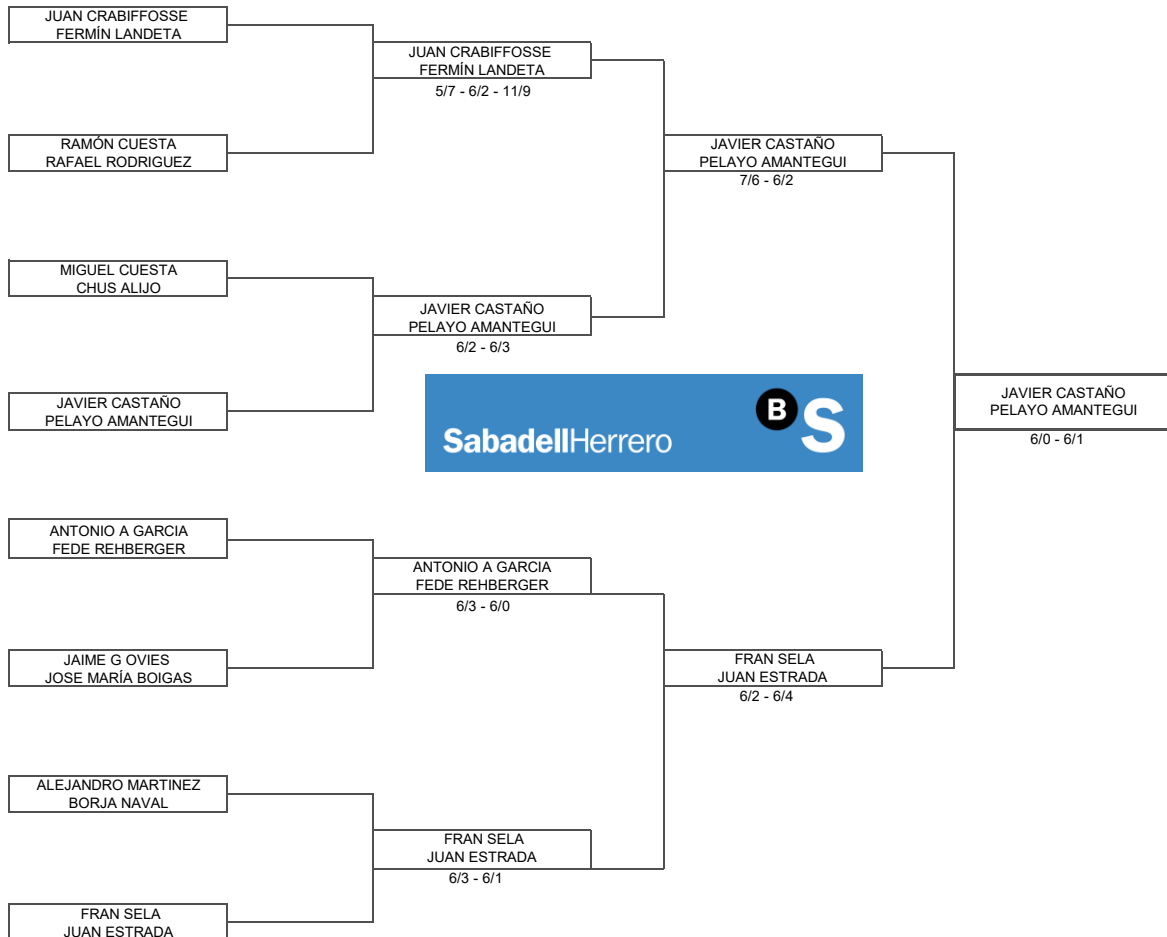

# Social de Pádel R.C.T.O.

MASCULINO

OCTAVOS DE FINAL

CUARTOS DE FINAL

SEMIFINAL

FINALISTA

CUADRO SABADELL