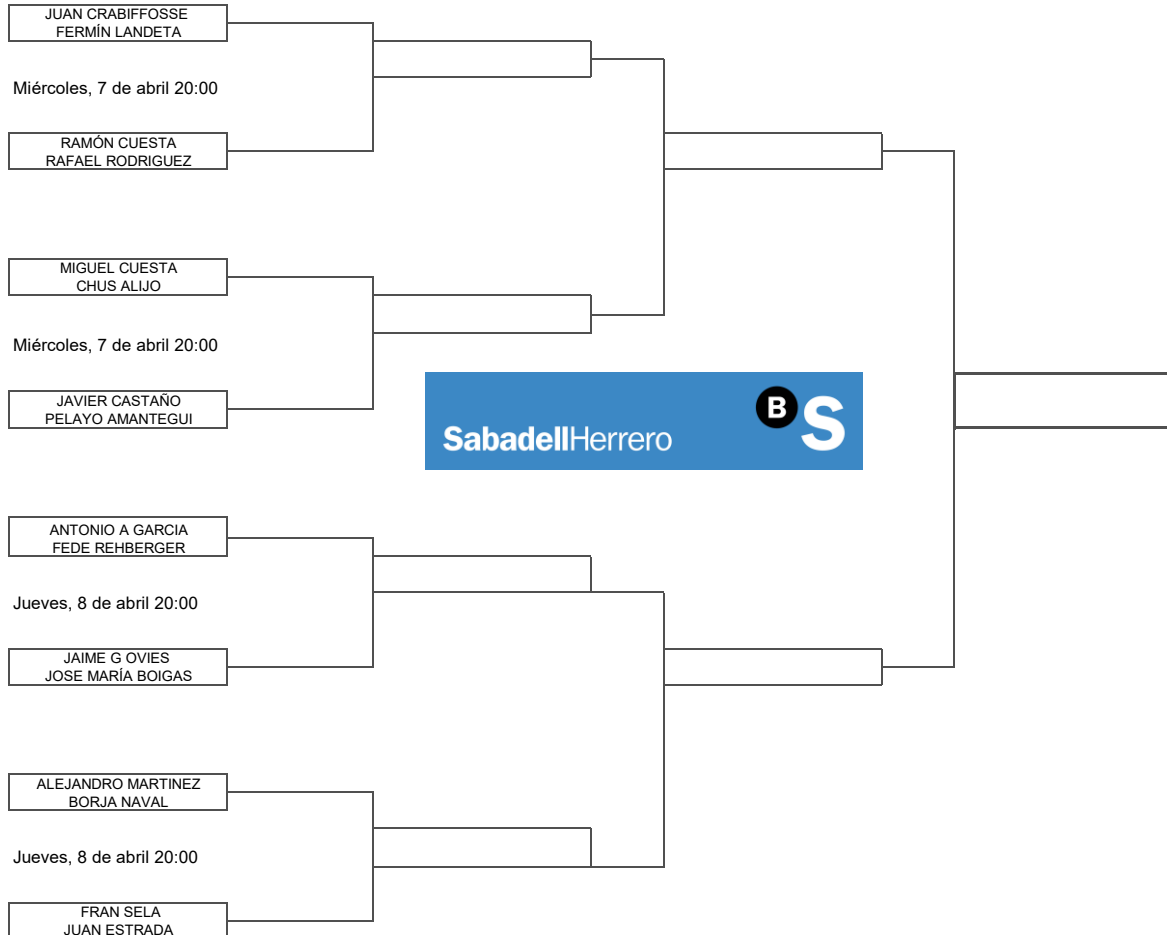

# Social de Pádel R.C.T.O.

MASCULINO

OCTAVOS DE FINAL

CUARTOS DE FINAL

SEMIFINAL

FINALISTA

**CUADRO SABADELL**

EL JUEZ ARBITRO MARCARÁ LA FECHA Y LA HORA DE LOS PARTIDOS