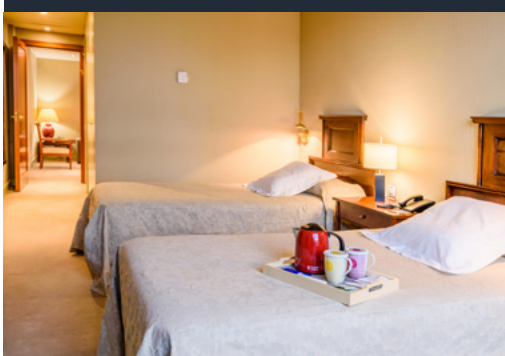

# Habitaciones

A disposición de socios, invitados y clubs correspondientes.

EXPERIMENTE EL PRIVILEGIO DE ALOJARSE EN EL CLUB

## SUITE

**2 CAMAS INDIVIDUALES o 1 KING**

Tarifa Clubs correspondientes  
198,00€ weekend 160,00€

Tarifa socio  
176,00€ weekend: 154,00€

## HABITACIÓN CLUB

**2 CAMAS INDIVIDUALES o 1 KING**

Tarifa Clubs correspondientes  
165,00€ weekend 140,00€

Tarifa socio  
143,00€ weekend: 121,00€

## SUITE FAMILIAR

**2 CAMAS INDIVIDUALES  
+ 1 SOFA CAMA DOBLE**

Tarifa Clubs correspondientes  
209,00€ weekend 189,00€

Tarifa socio  
189,00€ weekend: 170,00€

\*Ocupación doble 12€ extra entre semana | IVA y desayuno incluido en todas las tarifas