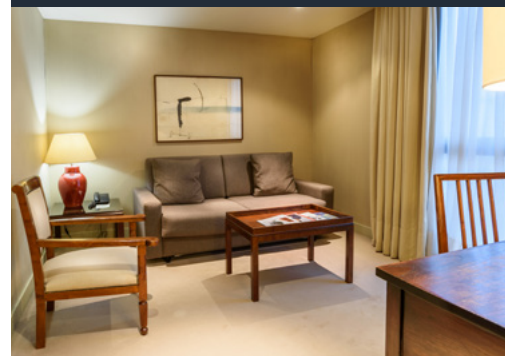

# Habitaciones

A disposición de socios, invitados y clubs correspondientes.

EXPERIMENTE EL PRIVILEGIO DE ALOJARSE EN EL CLUB

## SUITE

**2 CAMAS INDIVIDUALES o 1 KING**

Tarifa Clubs correspondientes  
198,00€ weekend 160,00€

Tarifa socio  
176,00€ weekend: 154,00€

## HABITACIÓN CLUB

**2 CAMAS INDIVIDUALES o 1 KING**

Tarifa Clubs correspondientes  
165,00€ weekend 140,00€

Tarifa socio  
143,00€ weekend: 121,00€

## SUITE FAMILIAR

**2 CAMAS INDIVIDUALES  
+ 1 SOFA CAMA DOBLE**

Tarifa Clubs correspondientes  
209,00€ weekend 189,00€

Tarifa socio  
189,00€ weekend: 170,00€

\*Ocupación doble 12€ extra entre semana | IVA y desayuno incluido en todas las tarifas