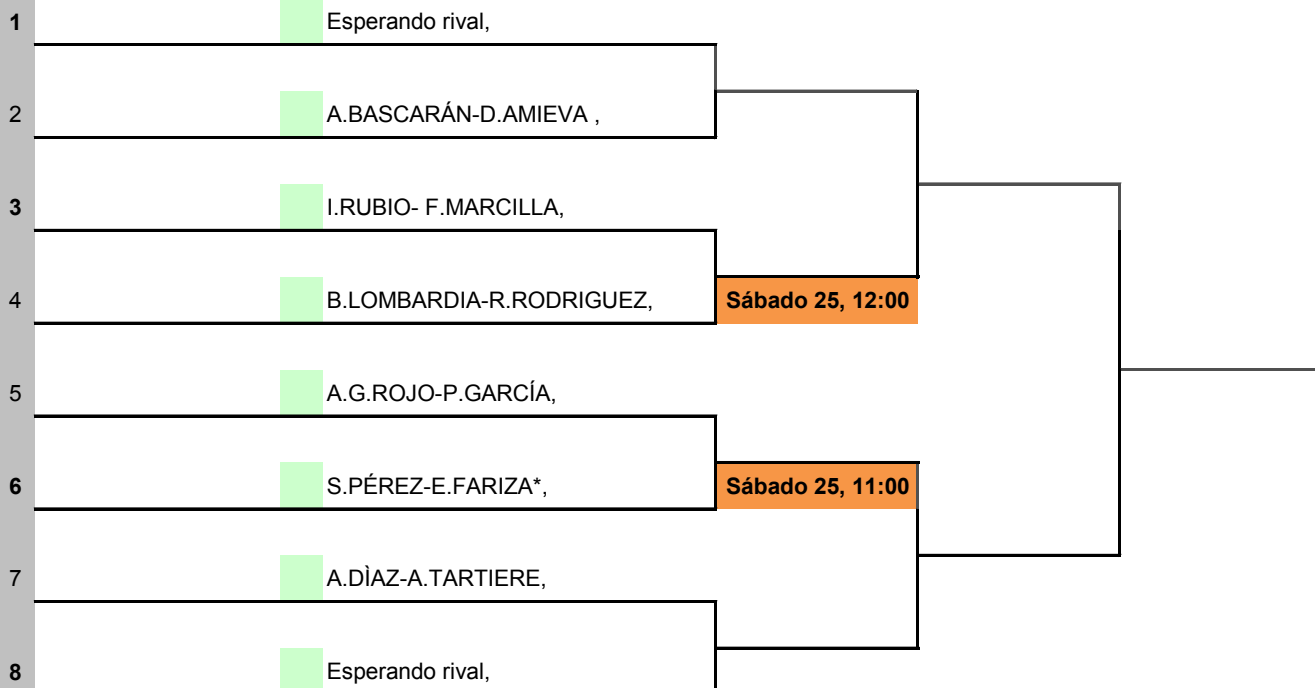

## XI TORNEO BANCO SABADELL HERRERO

Semana

21-may.-19

Territorial

PRINCIPADO DE ASTURIAS

Ciudad

Club

REAL CLUB DE TENIS DE OVIEDO

v2.0

Sorteo fecha/hora	#	Cabezas de serie		
	1			
Pelota oficial	2			
	3			
Representante Jugadores	4			
Juez Arbitro y Licencia				