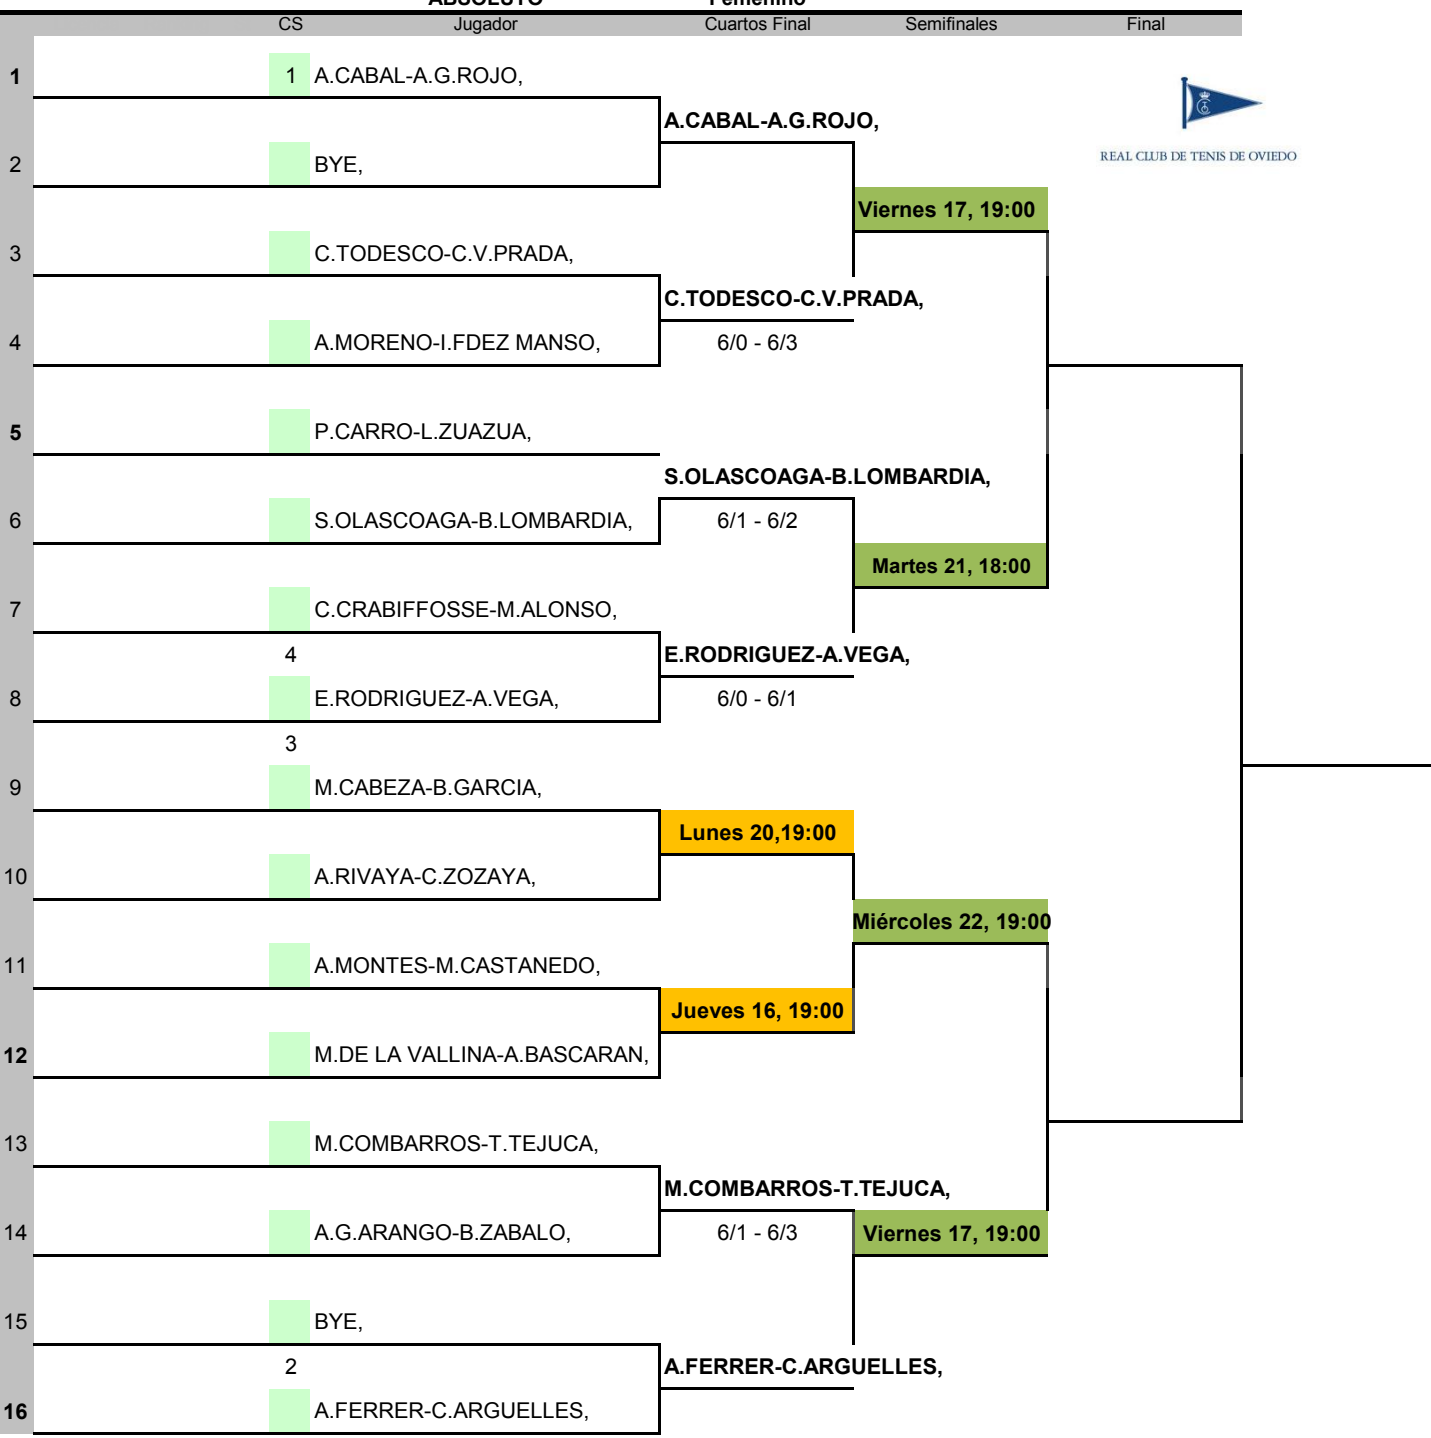

XXIII CAMPEONATO SOCIAL DE PÁDEL

XI TORNEO SABADELL HERRERO

Semana: 6-may.-19 Territorial: Asturias Ciudad: Oviedo Club: Real Club de Tenis de Oviedo
 Premios en metálico Categoría: ABSOLUTO Sexo: Femenino Juez Árbitro:

REAL CLUB DE TENIS DE OVIEDO

Viernes 17, 19:00

Martes 21, 18:00

Lunes 20, 19:00

Miércoles 22, 19:00

Jueves 16, 19:00

Viernes 17, 19:00

Sorteo fecha/hora	#	Cabezas de serie	JUEZ ARBITRO
04/05/2018	1	A.CABAL-A.G.ROJO,	EMILIO LOPEZ MELCON TFN: 636801245
	2	A.FERRER-C.ARGUELLES,	
	3		
	4		