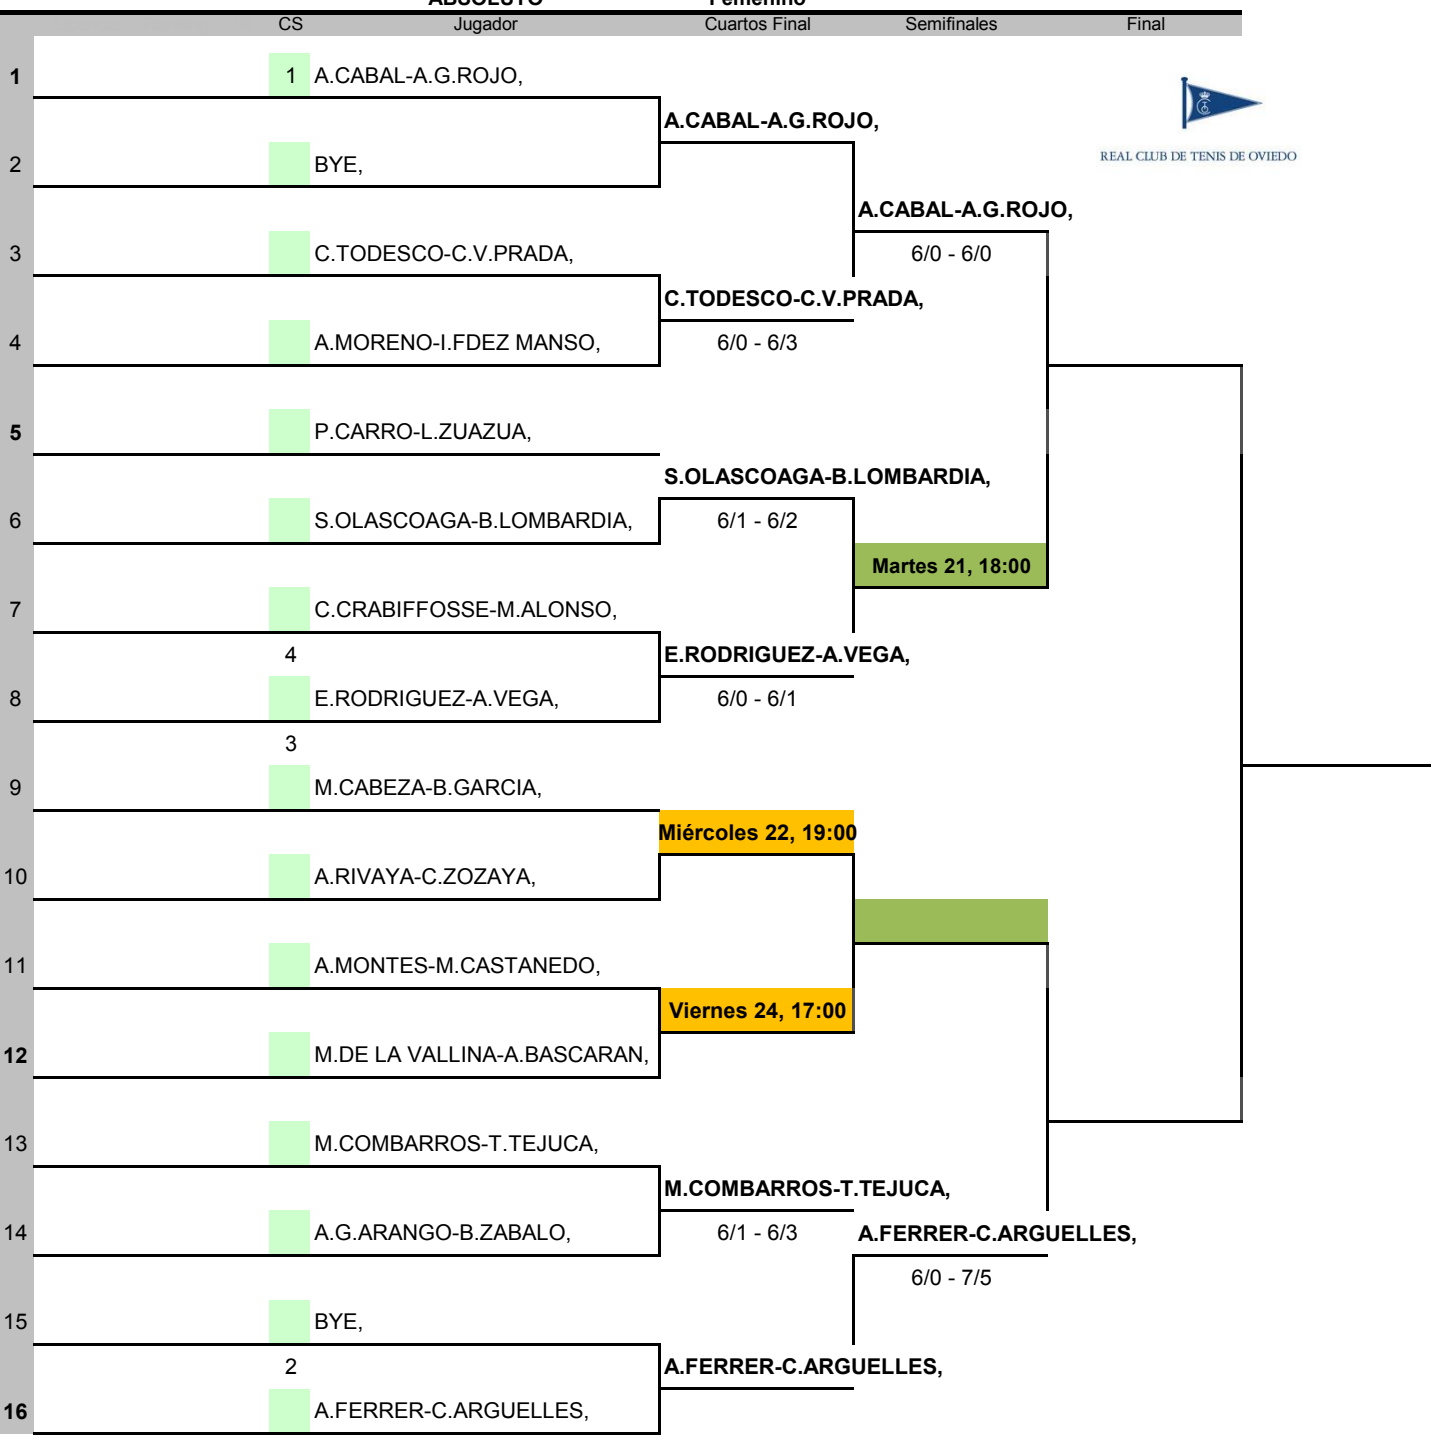

# XXIII CAMPEONATO SOCIAL DE PÁDEL

## XI TORNEO SABADELL HERRERO

Semana: 6-may.-19      Territorial: Asturias      Ciudad: Oviedo      Club: Real Club de Tenis de Oviedo  
 Premios en metálico      Categoría: ABSOLUTO      Sexo: Femenino      Juez Árbitro:

REAL CLUB DE TENIS DE OVIEDO

Martes 21, 18:00

Miércoles 22, 19:00

Viernes 24, 17:00

Sorteo fecha/hora	#	Cabezas de serie	JUEZ ARBITRO
04/05/2018	1	A.CABAL-A.G.ROJO,	EMILIO LOPEZ MELCON TFN: 636801245
	2	A.FERRER-C.ARGUELLES,	
	3		
	4		