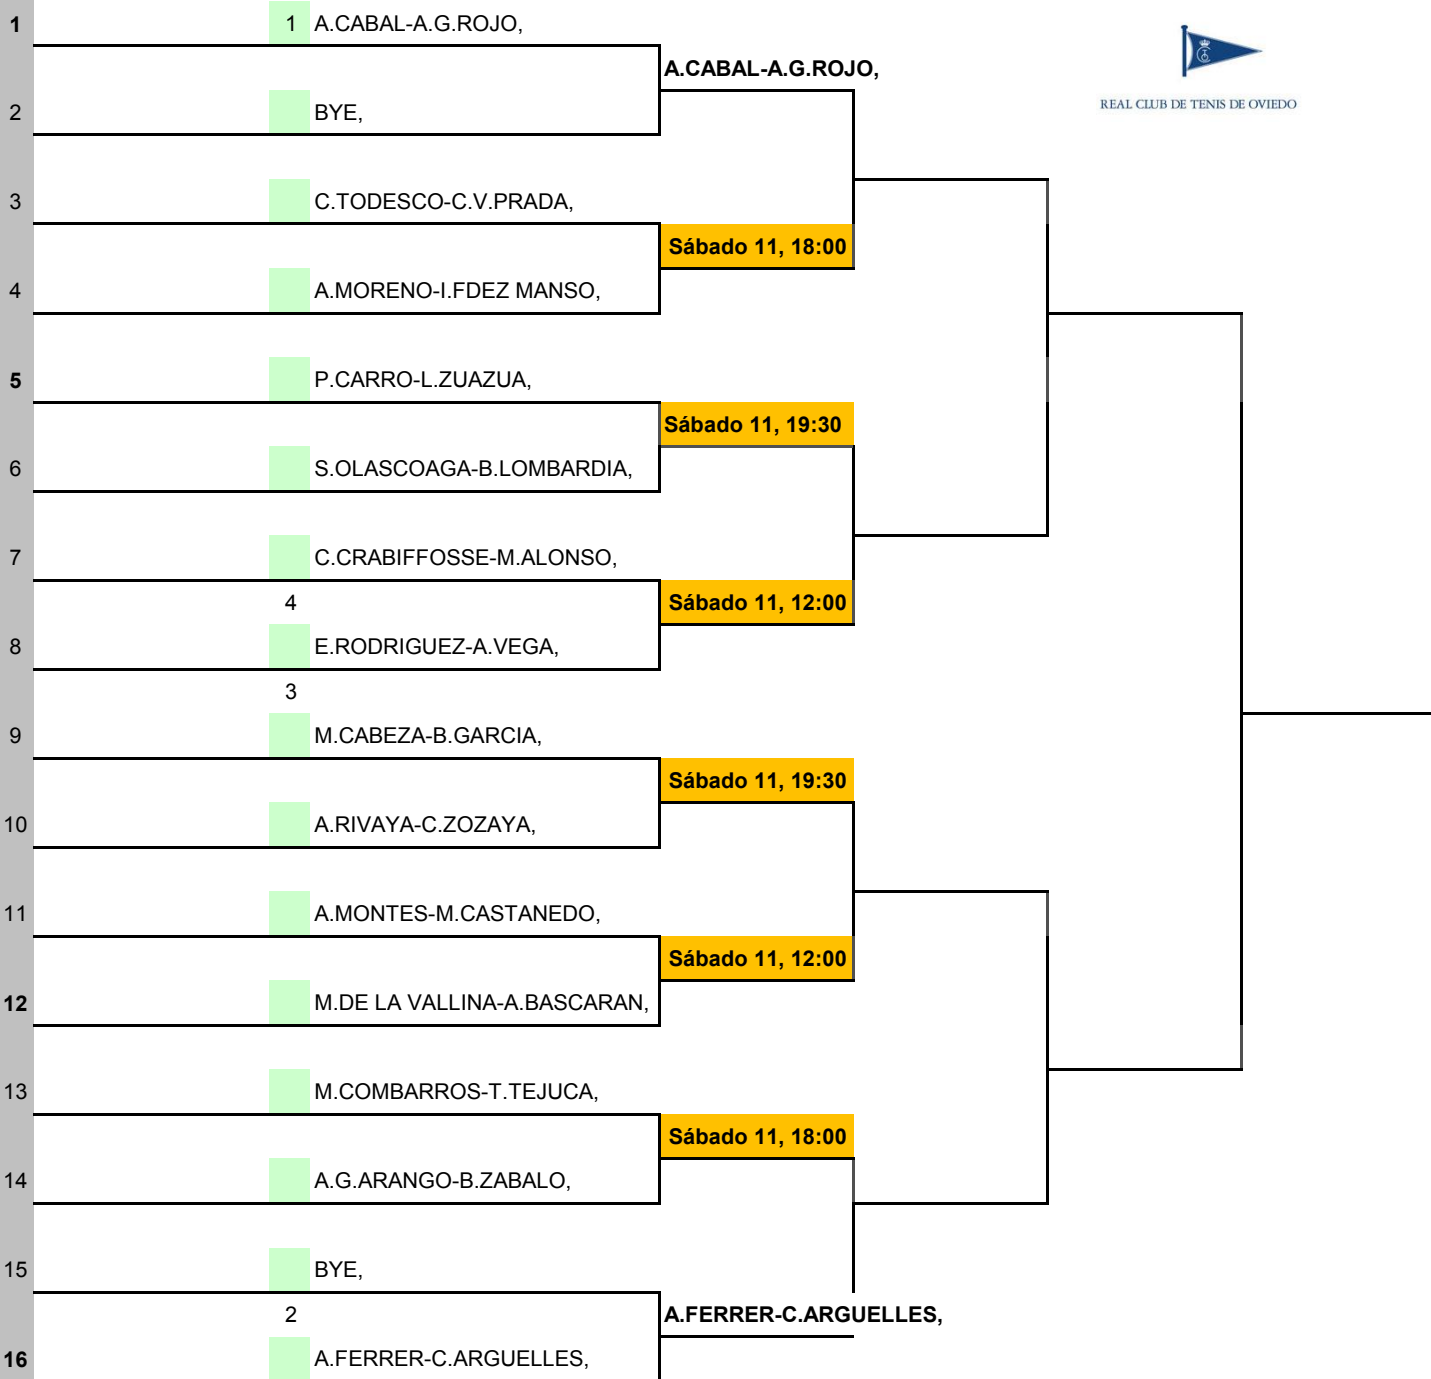

XXIII CAMPEONATO SOCIAL DE PÁDEL

XI TORNEO SABADELL HERRERO

Semana	Territorial	Ciudad	Club
6-may.-19	Asturias	Oviedo	Real Club de Tenis de Oviedo
Premios en metálico	Categoría	Sexo	Juez Árbitro

ABSOLUTO

Femenino

CS	Jugador	Cuartos Final	Semifinales	Final
----	---------	---------------	-------------	-------

REAL CLUB DE TENIS DE OVIEDO

Sorteo fecha/hora

04/05/2018

#

Cabezas de serie

1 A.CABAL-A.G.ROJO,
 2 A.FERRER-C.ARGUELLES,
 3
 4

JUEZ ARBITRO

EMILIO LOPEZ MELCON
 TFN: 636801245